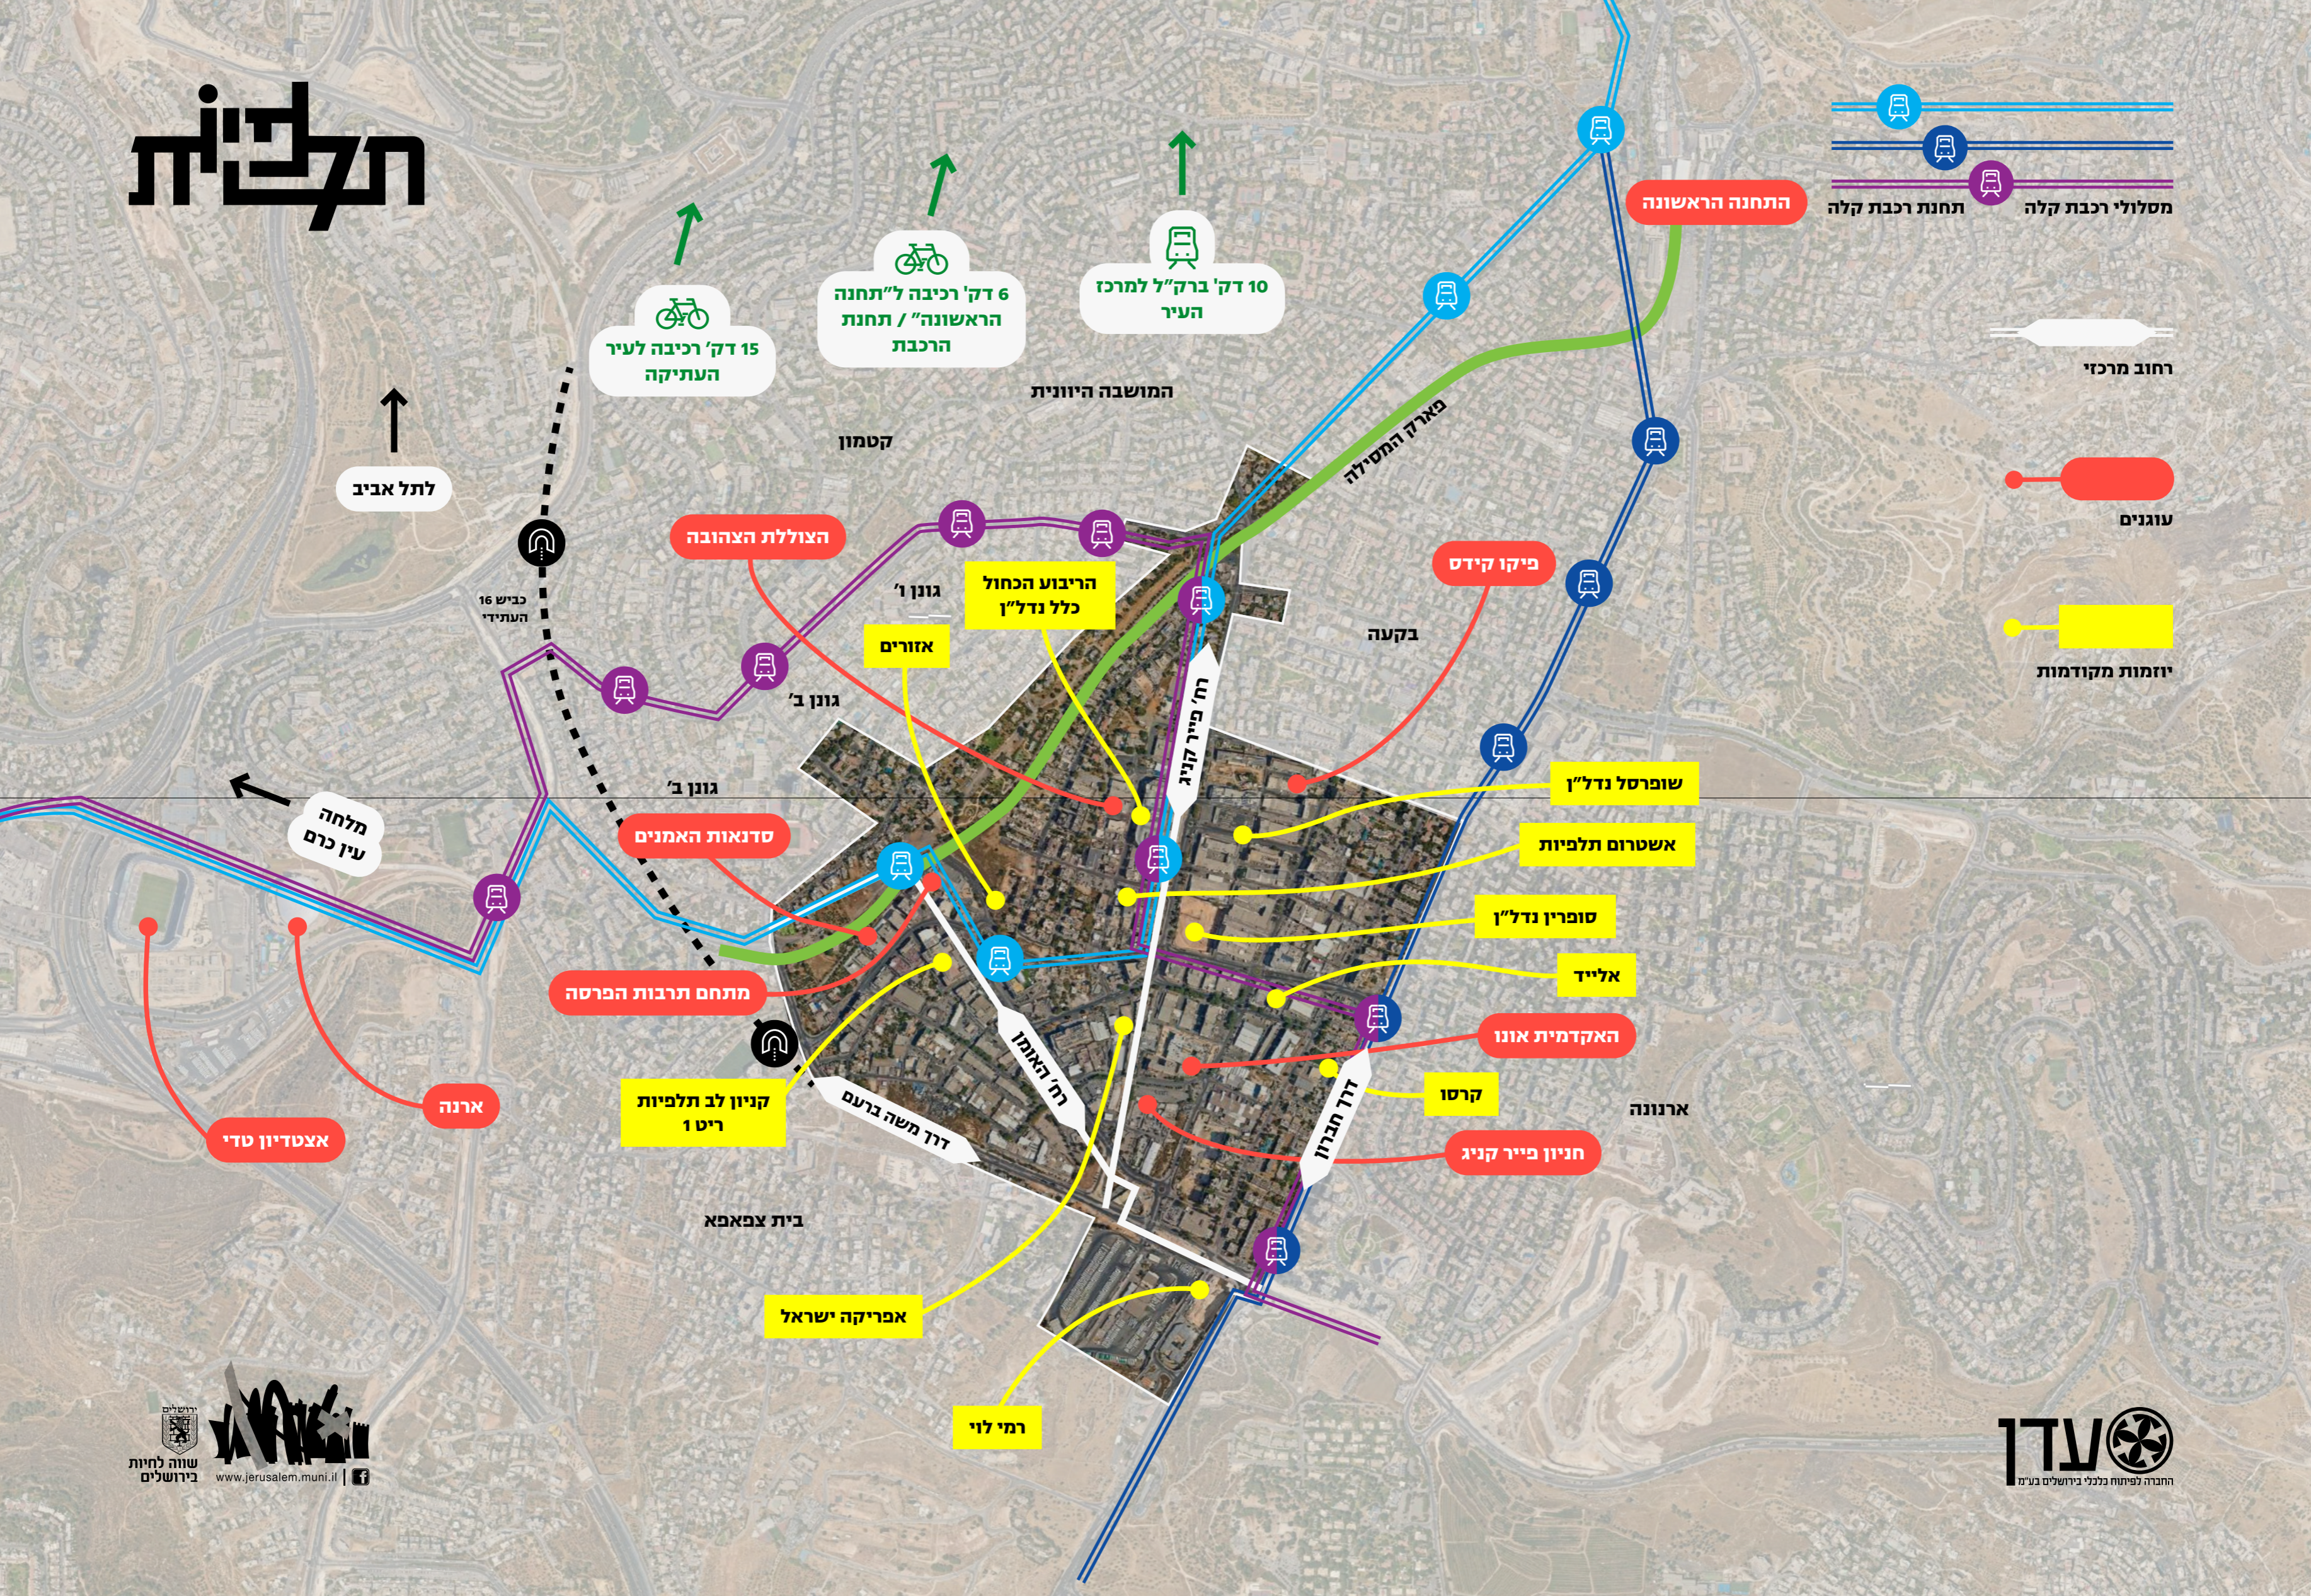

תלפיות

מסלולי רכבת קלה
 תחנת רכבת קלה
 עוגנים
 יוזמות מקודמות

15 דק' רכיבה לעיר
העתיקה

6 דק' רכיבה ל"תחנה הראשונה" / תחנת הרכבת

10 דק' ברק"ל למרכז העיר

לתל אביב

העתיד 16 כביש

מלחה עין כרם

אצטדיון טדי

ארנה

קניון לב תלפיות ריט 1

בית צפאפא

אפריקה ישראל

רמי לוי

סדנאות האמנים

מתחם תרבות הפרסה

אזורים

הריבוע הכחול כלל נדל"ן

גונן ו'

גונן ב'

גונן ב'

קטמון

המושבה היוונית

פארק המסילה

חניון פייר קניג

קרסו

דרך חבירו

רח' האונקו

דרך משה ברעם

רח' פייר קניג